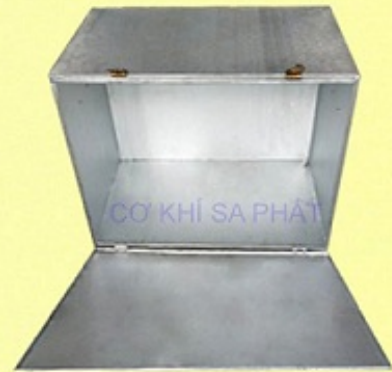

# CƠ KHÍ SA PHÁT

www.cokhisaphat.com

Thùng mở nắp trên

Thùng mở nắp hông

Thùng mở nắp trước

 **0981.460.008 - 028.66.752.111**

Những kiểu mẫu thùng công nghiệp?

Bạn đang sinh sống và làm việc tại thành phố Hồ Chí Minh. Bạn cần tìm mua thùng công nghiệp cung cấp thùng công nghiệp tải trọng, [thùng công nghiệp h? s? m? n?p tr??c](#) nhưng không biết mua thùng nào uy tín. Bạn lo lắng về việc vận chuyển vì số hàng công nghiệp. Trên thị trường hiện nay có rất nhiều thùng công nghiệp, vậy nên bạn cần mua thùng công nghiệp nào. Công nghiệp, hãy đến với COKHISA PHAT, bạn sẽ được tư vấn và chọn mua loại thùng phù hợp với nhu cầu sử dụng, giá thành hợp lý, giao hàng miễn phí tận nơi. Với 15 năm kinh nghiệm trong lĩnh vực công nghiệp, máy móc hiện đại, đội ngũ nhân viên tay nghề cao, COKHISA PHAT đã cung cấp thùng công nghiệp cho các công ty, tập đoàn lớn tại thành phố Hồ Chí Minh như: